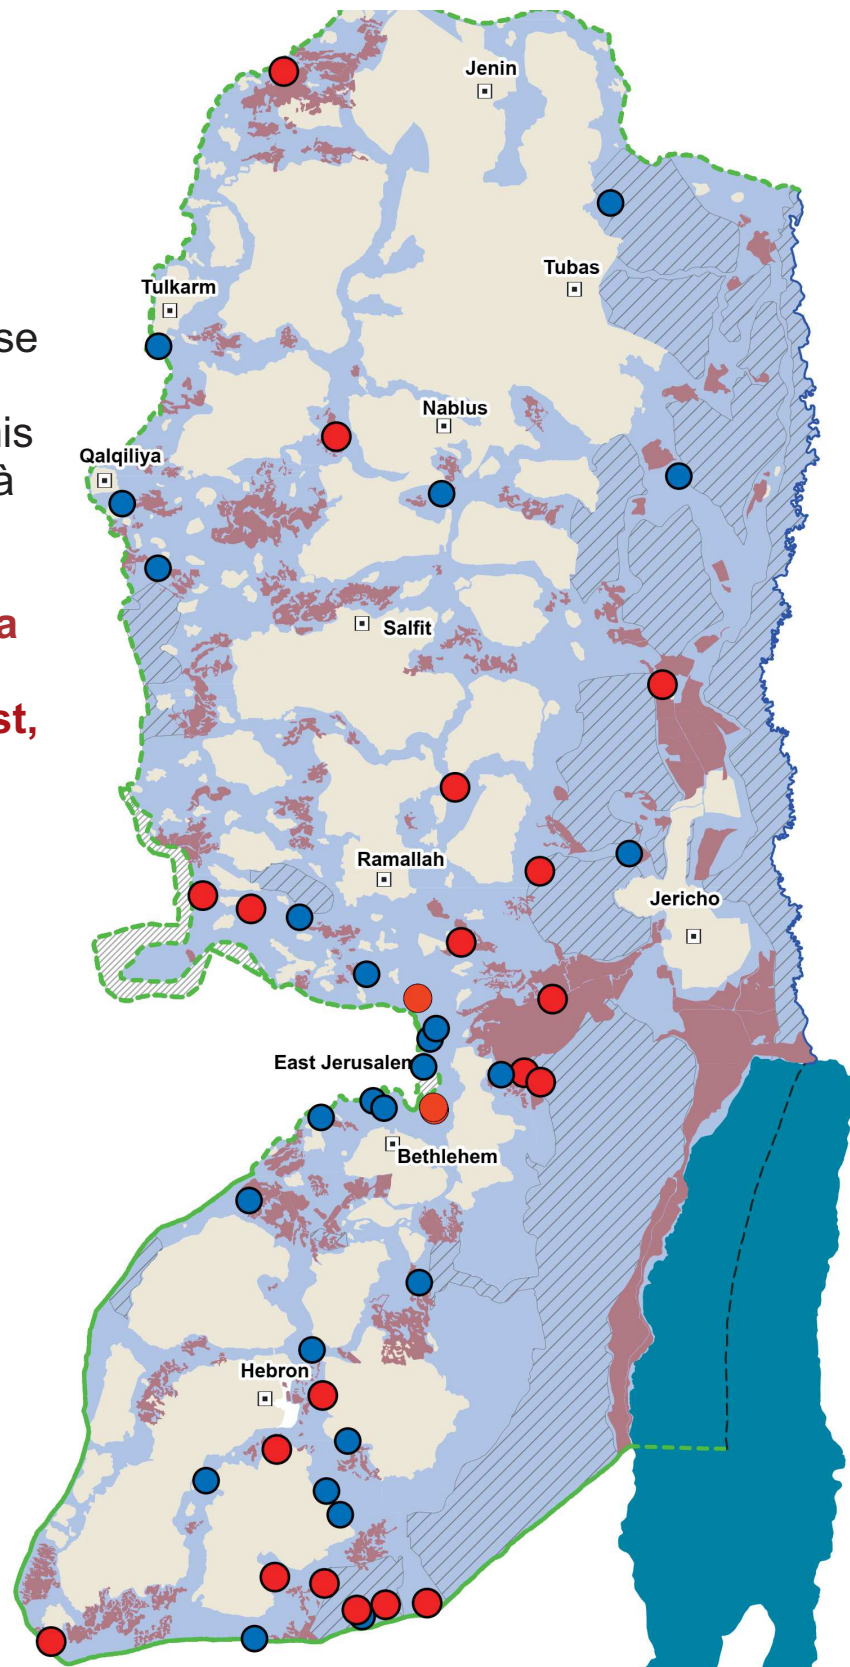

## ÉCOLES MENACÉES DE DESTRUCTION EN CISJORDANIE OCCUPEE

Au total, **51 écoles palestiniennes** à travers la Cisjordanie ont reçu des ordres « d'arrêt des travaux » ou de démolition en attente, ce qui les expose au risque d'être entièrement ou partiellement démolies, faute de permis de construire quasiment impossibles à obtenir.

- écoles menacées de destruction totale
- écoles menacées de destruction partielle
- Chefs lieu de région
- Le Mur
- ▨ Aires d'extension des colonies
- zones A et B selon « Oslo »
- zone C selon « Oslo »

# QUELQUES EXEMPLES DE CES ECOLES MENACEES

**Khan Al Ahmar,  
près de Jérusalem**

# QUELQUES EXEMPLES DE CES ECOLES MENACEES

**Badu Al Ka'Abneh**

**AL Malih**

**Wadi As Seey-Al**